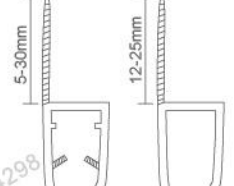

RL-WS-007G