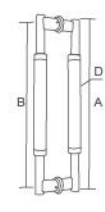

RL-DH034
Size(mm)
A:600 B:568 D:φ38
A:800 B:768 D:φ38
A:1300 B:1268 D:φ38
Colour:Chrome plate
/Stain nickel