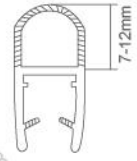

RL-WS-001B

RL-WS-003