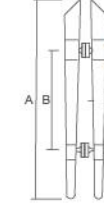

RL-DH033
Size(mm)
A:600 B:380 D:φ38
A:800 B:580 D:φ38
Colour:Medium sand star