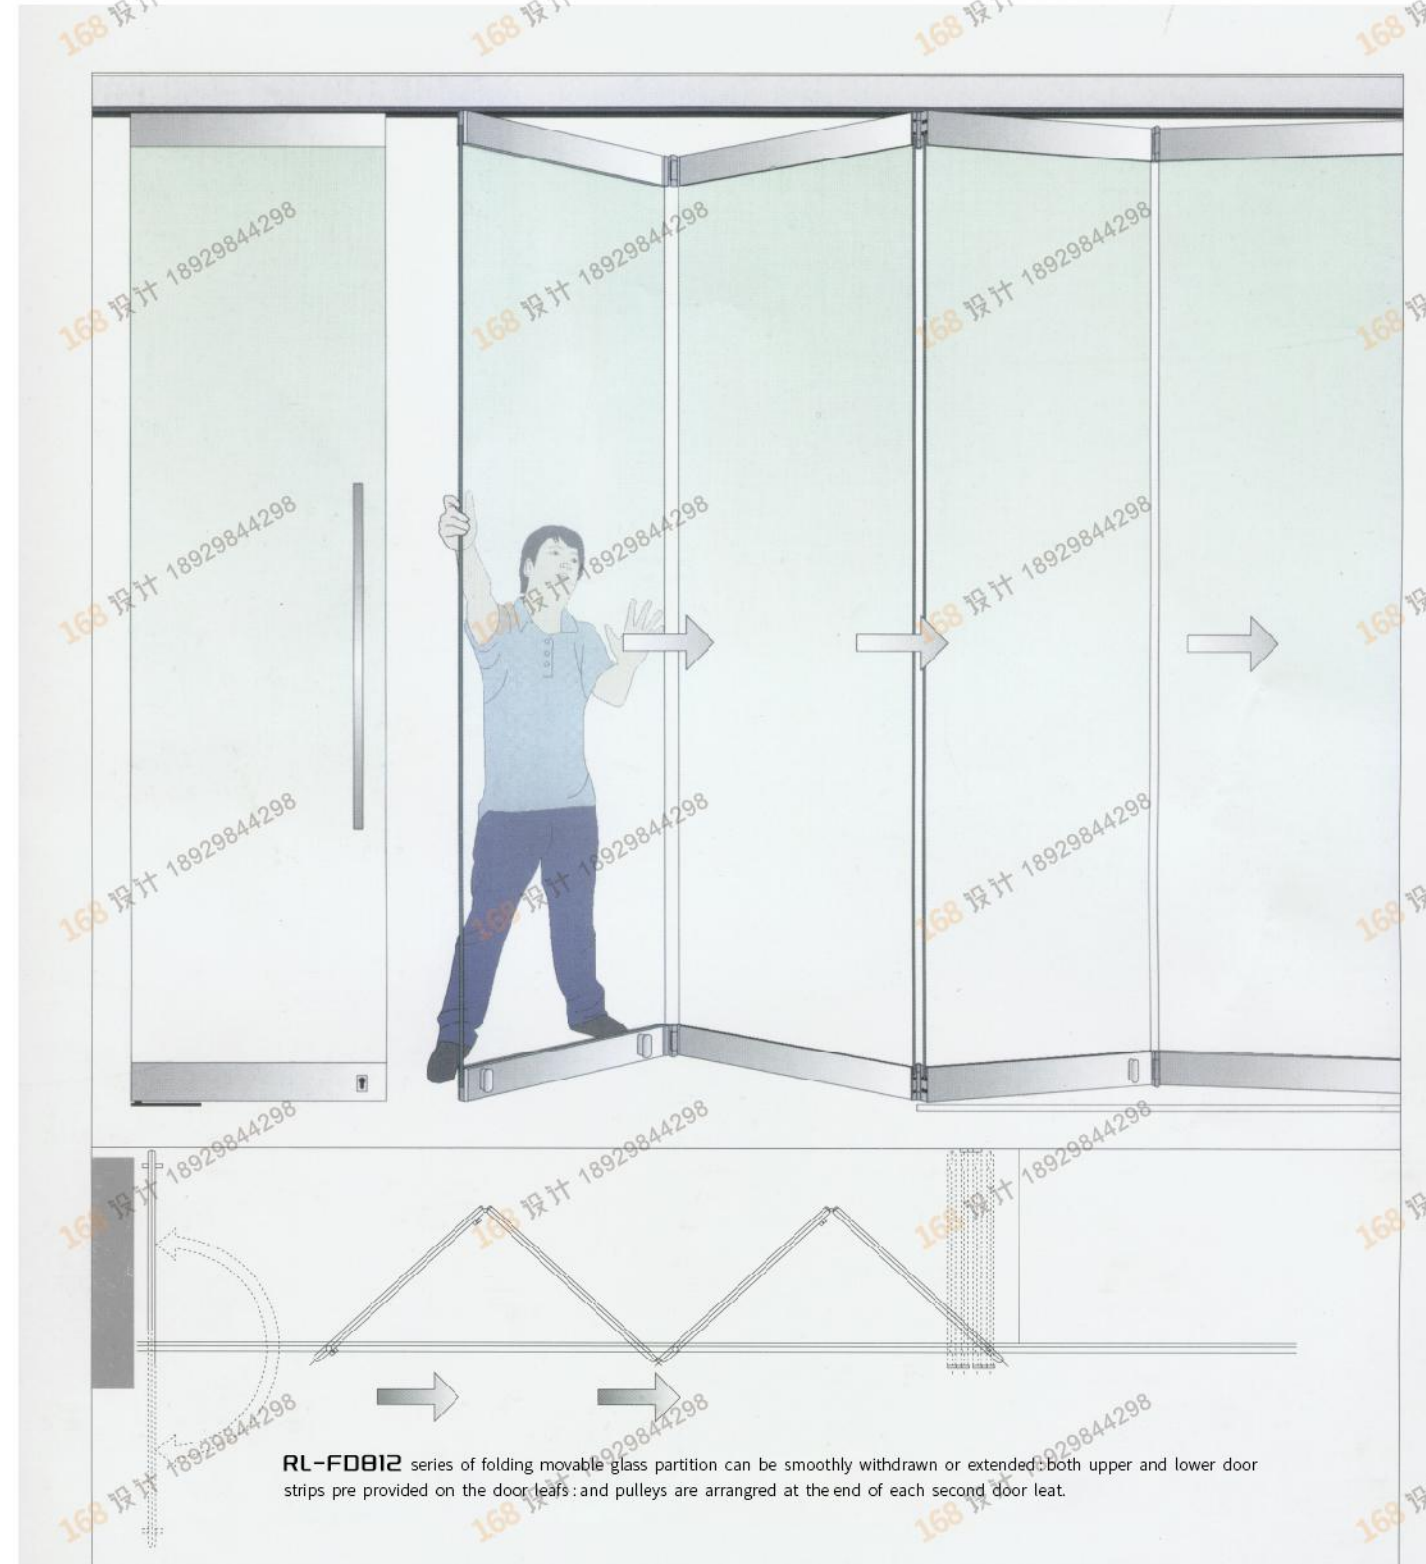

RL-FD8100A-8

RL-DH001