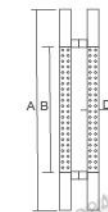

RL-DH029
Size(mm)
A:600 B:400 D:φ20x40
Colour:Medium sand star