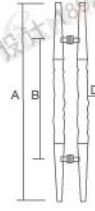

**RL-DH036**  
Size(mm)  
A:1200 B:900 D:φ38  
Colour:Chrome plate  
/Stain nickel

**RL-DH037**  
Size(mm)  
A:800 B:400 D:φ38  
Colour:Chrome plate  
/Stain nickel

**RL-DH038**  
Size(mm)  
A:800 B:400 D:φ38  
Colour:Chrome plate  
/Stain nickel