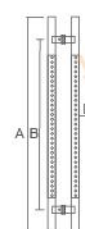

RL-DH009
Size(mm)
A:600 B:400 D:φ38
A:1000 B:600 D:φ38
A:1200 B:1000 D:φ38
Colour:Medium sand star