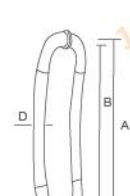

RL-DH048
Size(mm)
A:450 B:418 D:φ32
Colour:Chrome plate
/Stain nickel