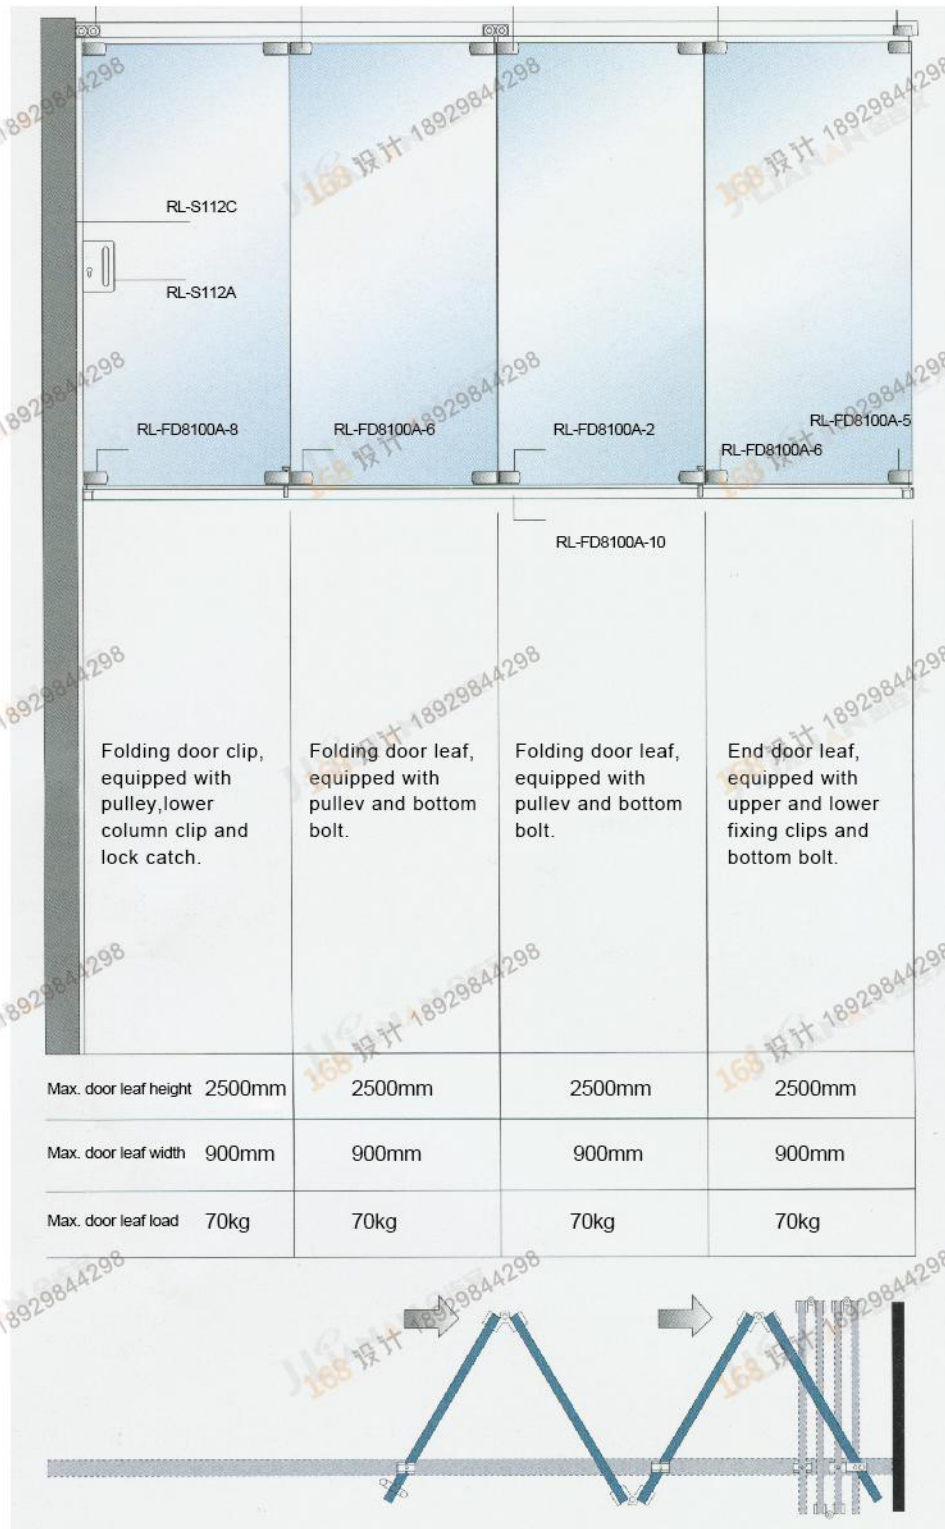

RL-FD8100A-8