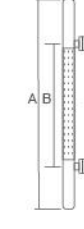

RL-DH010
Size(mm)
A:600 B:400 D:φ38
A:800 B:600 D:φ38
Colour:Medium sand star